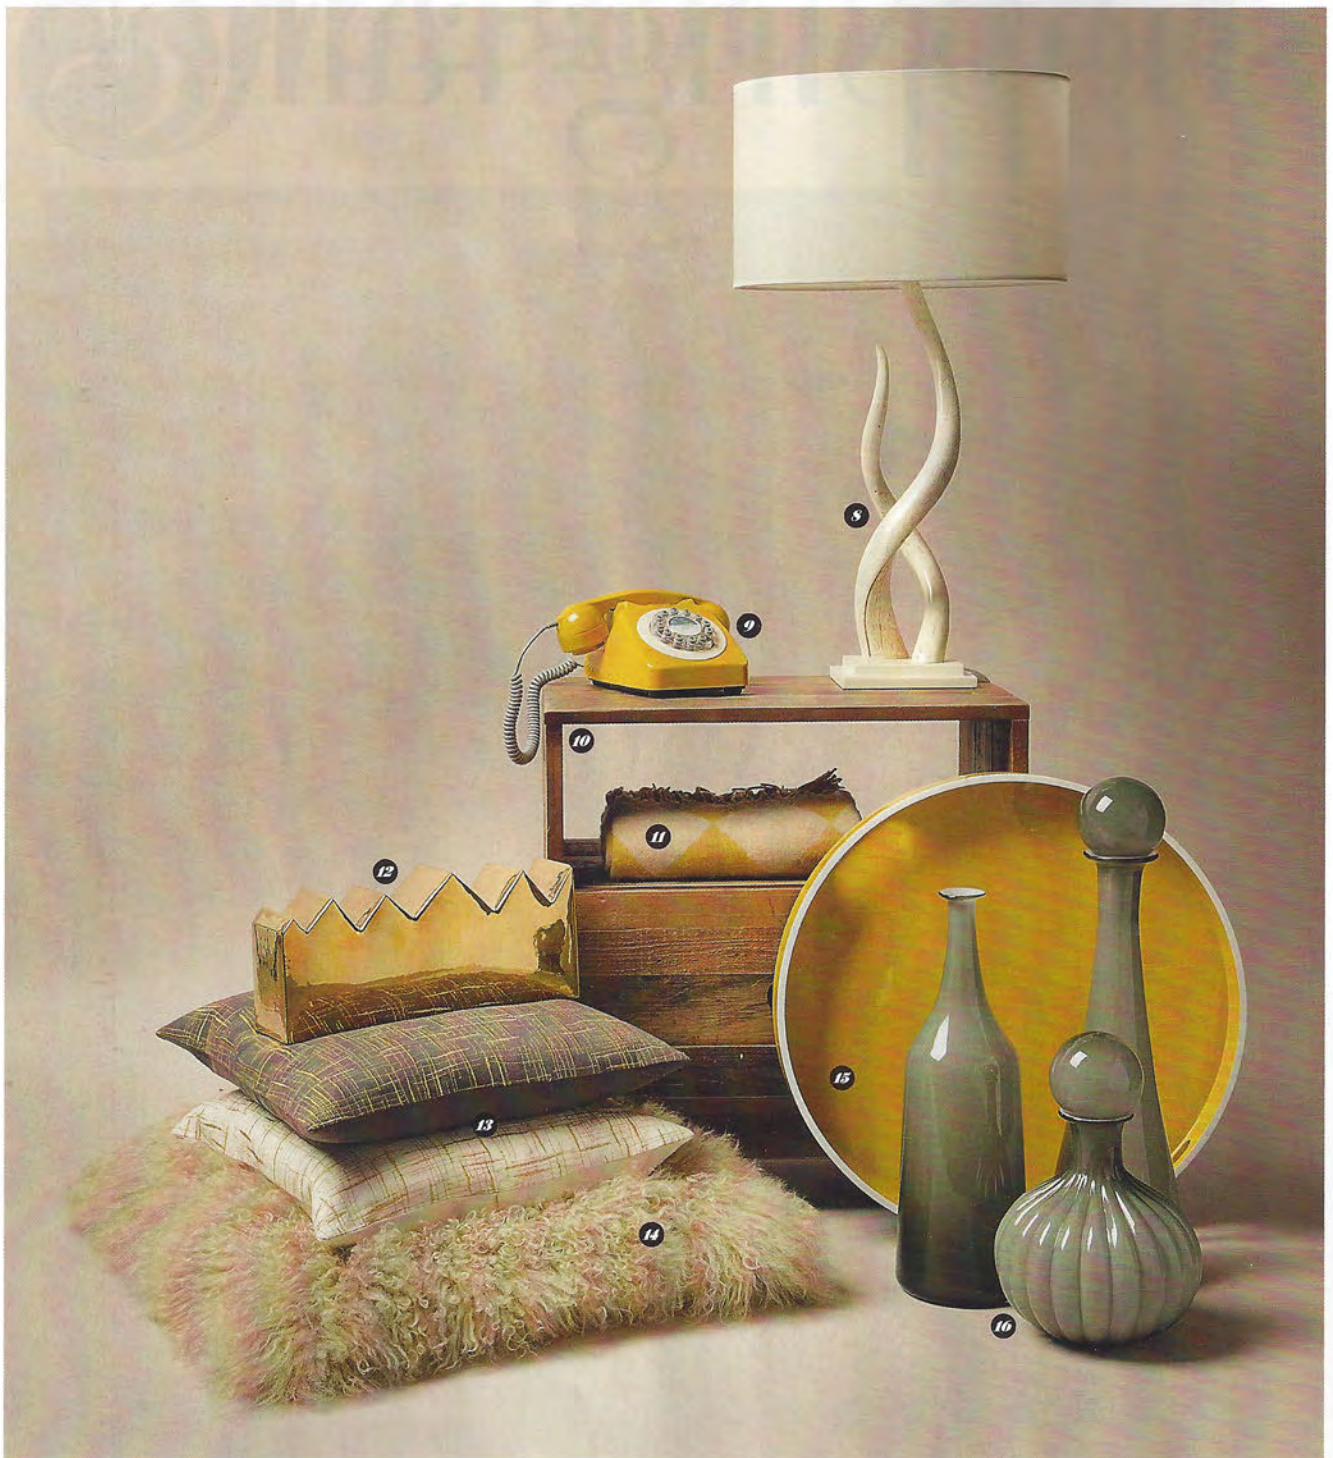

*Plus*  
**LE TOP 10 DE  
CHARLES GODBOUT**

**8 African queen** Aussi gracieuse que l'antilope dont elle arbore les cornes, cette lampe d'appoint apporte une chic touche ethnique. H 23 po, diam. 6 ½ po. 219 \$, West Elm.

**9 Cadran d'antan** Pour parfaire le look rétro de la déco, rien ne vaut un bon vieux téléphone à roulette. H 7 ½ po, L 6 ¼ po,

P 10 ½ po. 79,95 \$, Nüspace.

**10 Bois vert** Pratique avec son casier et son tiroir, la table de chevet Emmerson est faite de pin recyclé certifié FSC. L'écolo en vous peut dormir tranquille. H 24 po, L 22 po, P 15 po. 419 \$, West Elm.